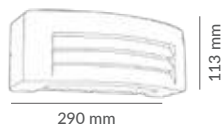

113 mm

290 mm

COLOR
Gris

MATERIAL
Aluminio + PC