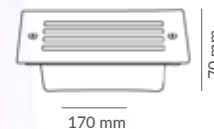

MURO EXTERIOR
DESCUBIERTO LED

LME-004I2

COLOR
Plata

MATERIAL
Acero Inoxidable +
Aluminio

LME-005I2

COLOR
Plata

MATERIAL
Acero Inoxidable +
Aluminio

LME-006I2