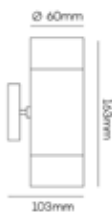

COLOR
Negro, Gris

MATERIAL
Aluminio + Vidrio