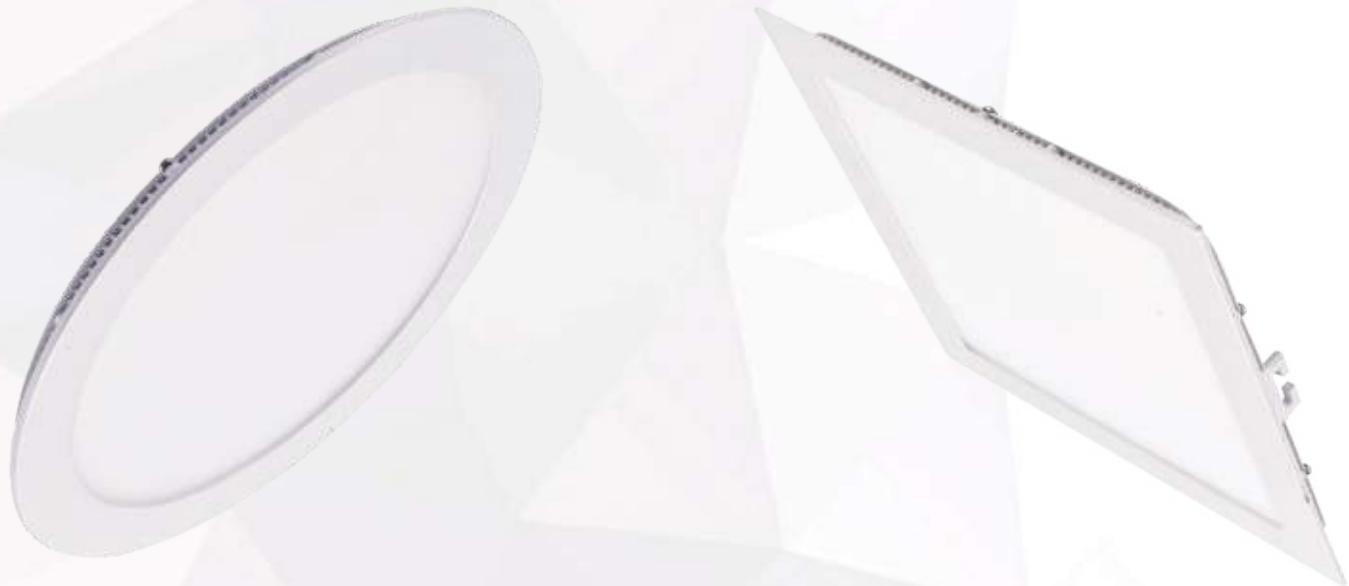

PANEL DOWNLIGHTS

3 AÑOS DE GARANTÍA

CLAVE	TEMPERATURA	VOLTAJE	WATTS	LUMINOSIDAD	ÁNGULO	MATERIAL	DIMENSIONES	IP
DLM-PDL7WBB/BC	6500K/3500K	85-265 V~	7W	600/550 Lm	120°	Alum. + PMMA	Ø115*106*20 mm	IP20
DLM-PDL12WBB/BC	6500K/3500K	85-265 V~	12W	900/850 Lm	120°	Alum. + PMMA	Ø172*150*20 mm	IP20
DLM-PDL18WBB/BC	6500K/3500K	85-265 V~	18W	1,350/1,280 Lm	120°	Alum. + PMMA	Ø223*205*20 mm	IP20
DLM-PDL24WBB/BC	6500K/3500K	85-265 V~	24W	1,800/1,700 Lm	120°	Alum. + PMMA	Ø300*280*20 mm	IP20
DLM-PSQ24WBB	6500K	85-265 V~	24W	1,800 Lm	120°	Alum. + PMMA	Ø300*300*20 mm	IP20