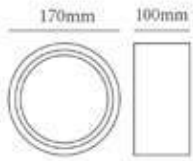

COLOR
Negro, Blanco

MATERIAL
Aluminio + PC