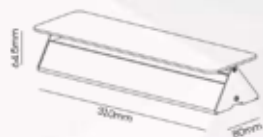

COLOR
Gris, Blanco

MATERIAL
Aluminio