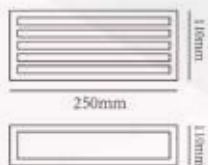

COLOR
Negro

MATERIAL
Aluminio + PC