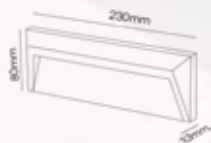

COLOR
Negro

MATERIAL
PC