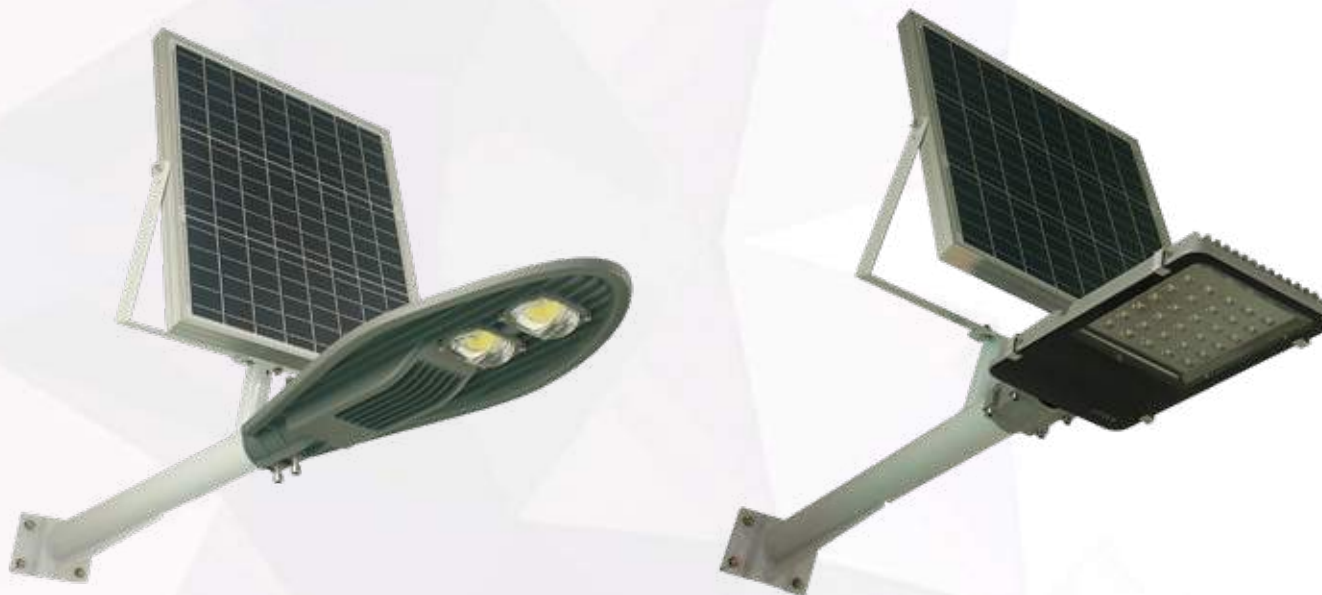

LUMINARIA CON PANEL SOLAR EXTERNO

2 AÑOS DE GARANTÍA

CLAVE	TEMPERATURA	VOLTAJE	WATTS	LUMINOSIDAD	DIMENSIONES	IP
SO-ECH-100W	6500K	6.4 Vcd	100W	2,700 Lm	625*260*90 mm	IP65
SO-JD100W	6500K	6.4 Vcd	100W	2,700 Lm	670*445*50 mm	IP65