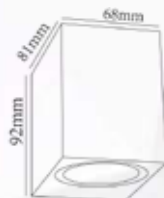

BMS-084

COLOR
Negro, Blanco, Gris

MATERIAL
Aluminio + Vidrio