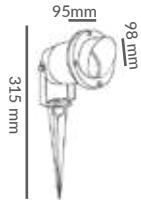

COLOR
Negro

MATERIAL
Aluminio + Vidrio