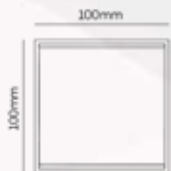

COLOR
Negro, Blanco, Gris

MATERIAL
Aluminio