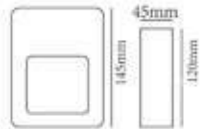

COLOR
Negro, Blanco

MATERIAL
PC