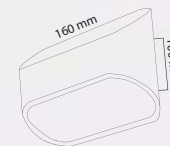

COLOR
Blanco

MATERIAL
Aluminio + PC

PRODUCTO	POTENCIA	TEMPERATURA	TIPO DE BASE	VOLTAJE	IP
SMB-129A1	105W	N/A	3XGU10	127V~	IP44
LMS-032	6W	3000K	N/A	100-240V~	IP44
SML-431	3W	3000K	N/A	100-240V~	IP44