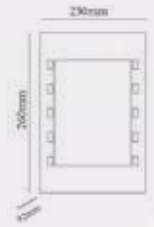

COLOR
Plata, Café

MATERIAL
Acero Inoxidable + PC

PRODUCTO	POTENCIA	TEMPERATURA	TIPO DE BASE	VOLTAJE	IP
BMS-062	60W	N/A	E27	127V~	IP44
BMS-063	60W	N/A	E27	127V~	IP44
BMS-064	60W	N/A	E27	127V~	IP44