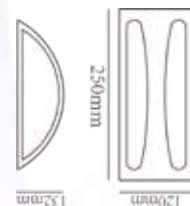

MURO EXTERIOR
DESCUBIERTO

BMS-075

COLOR
Negro

MATERIAL
Aluminio + PC

BMS-076

COLOR
Negro

MATERIAL
Aluminio + PC

BMS-077