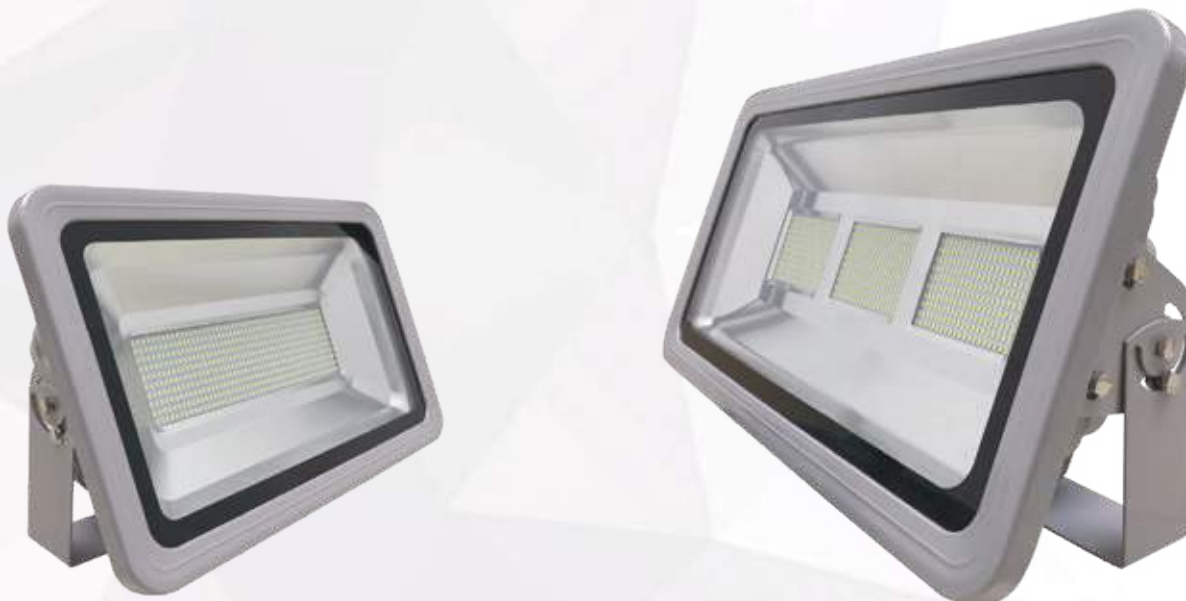

REFLECTOR ALTA POTENCIA RPS

TECNOLED^{PLUS}
Ilumina ahorrando

3 AÑOS DE GARANTÍA

CLAVE	TEMPERATURA	VOLTAJE	WATTS	LUMINOSIDAD	F.P.	ÁNGULO	DIMENSIONES	IP
ML-RPS-200WSMD	6500K	85-305V~	200W	21,000 Lm	≥.98	130°	405*370*100 mm	IP65
ML-RPS-300WSMD	6500K	85-305V~	300W	31,500 Lm	≥.98	130°	475*490*105 mm	IP65
ML-RPS-400WSMD	6500K	85-305V~	400W	42,000 Lm	≥.98	130°	595*445*105 mm	IP65
ML-RPS-500WSMD	6500K	85-305V~	500W	52,500 Lm	≥.98	130°	700*480*115 mm	IP65
ML-RPS-600WSMD	6500K	85-305V~	600W	63,000 Lm	≥.98	130°	795*465*115 mm	IP65

REFLECTORES SMD

3 AÑOS DE GARANTÍA

CLAVE	TEMPERATURA	VOLTAJE	WATTS	LUMINOSIDAD	ÁNGULO	F.P.	MATERIAL	DIMENSIONES	IP
ML-REF-100WSMD	6500K	85 - 305 V~	100W	10,000 Lm	140°	≥.98	Fe + Al	384*284*170 mm	IP65
ML-REF-150WSMD	6500K	85 - 305 V~	150W	15,000 Lm	140°	≥.98	Fe + Al	425*325*165 mm	IP65
ML-REF-200WSMD	6500K	85 - 305 V~	200W	20,000 Lm	140°	≥.98	Fe + Al	425*325*170 mm	IP65
ML-REF-250WSMD	6500K	85 - 305 V~	250W	25,000 Lm	140°	≥.98	Fe + Al	525*325*183 mm	IP65
ML-REF-300WSMD	6500K	85 - 305 V~	300W	30,000 Lm	140°	≥.98	Fe + Al	597*325*190 mm	IP65
ML-REF-400WSMD	6500K	85 - 305 V~	400W	40,000 Lm	140°	≥.98	Fe + Al	670*320*200 mm	IP65
ML-REF-500WSMD	6500K	85 - 305 V~	500W	50,000 Lm	140°	≥.98	Fe + Al	820*330*190 mm	IP65