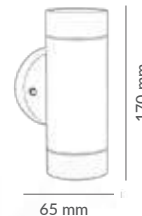

COLOR
Negro, Blanco, Gris

MATERIAL
Aluminio + Vidrio

PRODUCTO	POTENCIA	TEMPERATURA	TIPO DE BASE	VOLTAJE	IP
BMS-086	35W	N/A	GU10	127V~	IP54
BMS-069	35W	N/A	GU10	127V~	IP44
BMS-022	70W	N/A	2xGU10	127V~	IP54