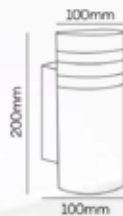

COLOR
Negro

MATERIAL
Aluminio + Vidrio