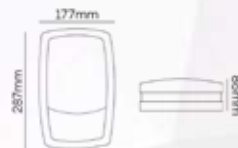

COLOR
Gris

MATERIAL
Aluminio + PC