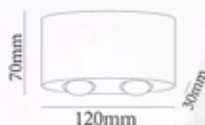

COLOR
Gris, Blanco

MATERIAL
Aluminio + PC