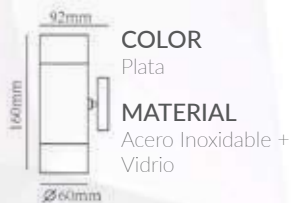

MURO PARA
INTERIOR

SMB-126A1

PRODUCTO	POTENCIA	TEMPERATURA	TIPO DE BASE	VOLTAJE	IP
SMB-105A1	35W	N/A	GU10	127V~	IP44
SMB-115A1	35W	N/A	GU10	127V~	IP44
SMB-140A1	70W	N/A	2XGU10	127V~	IP44
SMB-126A1	70W	N/A	2XGU10	127V~	IP44