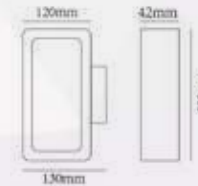

LMS-027

COLOR
Negro, Blanco

MATERIAL
PC

LMS-028

COLOR
Negro, Blanco

MATERIAL
PC

PRODUCTO	POTENCIA	TEMPERATURA	TIPO DE BASE	VOLTAJE	IP
LMS-027	6W	3000K	N/A	100-240V~	IP54
LMS-028	3W	3000K	N/A	100-240V~	IP44