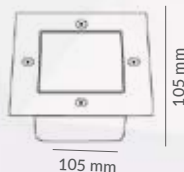

Color
Plata

Material
Acero Inoxidable +
Aluminio