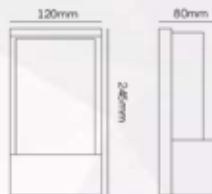

COLOR
Negro

MATERIAL
Aluminio + PC