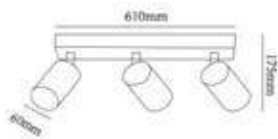

COLOR
Plata

MATERIAL
Acero Inoxidable + Vidrio