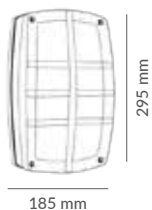

COLOR
Gris

MATERIAL
Acero Inoxidable + PC