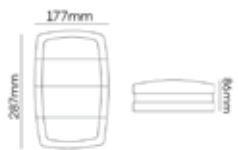

COLOR
Gris

MATERIAL
Aluminio + PC