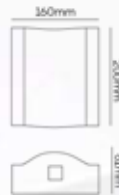

COLOR
Negro, Blanco

MATERIAL
Aluminio + PC