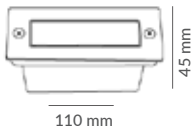

Color
Plata

Material
Acero Inoxidable +
Aluminio