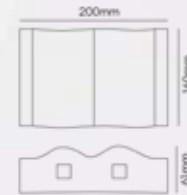

COLOR
Negro, Blanco

MATERIAL
Aluminio + PC

PRODUCTO	POTENCIA	TEMPERATURA	TIPO DE BASE	VOLTAJE	IP
LMS-009	8W	3000K	N/A	100-240V~	IP54
LMS-022	2W	3000K	N/A	100-240V~	IP54
LMS-023	4W	3000K	N/A	100-240V~	IP54