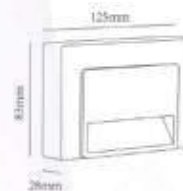

MURO EXTERIOR
DESCUBIERTO LED

LMS-024

COLOR
Negro

MATERIAL
PC

LMS-025

COLOR
Negro

MATERIAL
PC

LMS-026