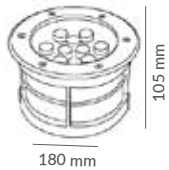

COLOR
Plata

MATERIAL
Aluminio + Vidrio