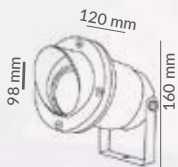

BPS-002

COLOR
Negro

MATERIAL
Aluminio + Vidrio