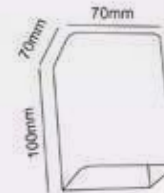

COLOR
Blanco, Gris

MATERIAL
Aluminio

PRODUCTO	POTENCIA	TEMPERATURA	TIPO DE BASE	VOLTAJE	IP
SML-402	6W	3000K	N/A	100-240V~	IP44
SML-403	6W	3000K	N/A	100-240V~	IP44
SML-434	5W	3000K	N/A	100-240V~	IP44