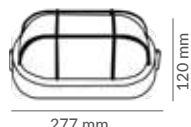

BMS-001/BMS-003

277 mm

120 mm

210 mm

95 mm

COLOR
Negro, Blanco

MATERIAL
Aluminio + Vidrio

BMS-002/BMS-004