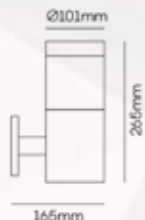

COLOR
Plata

MATERIAL
Acero Inoxidable + PC