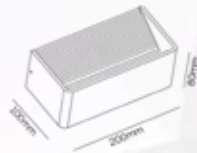

COLOR
Blanco, Gris

MATERIAL
Aluminio