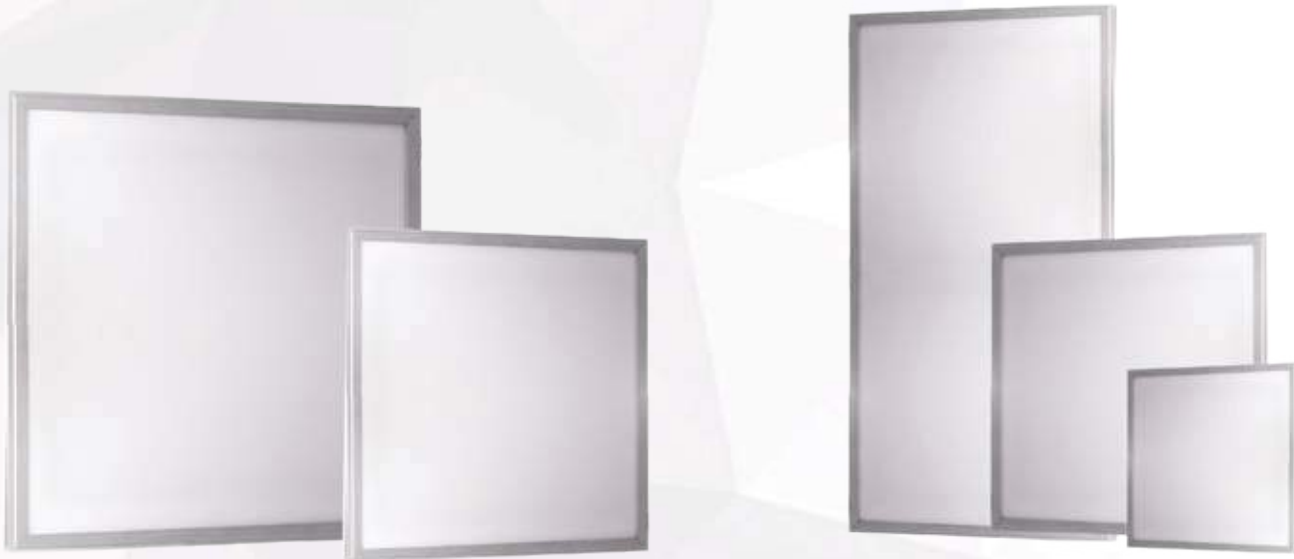

PANELES LED

2 AÑOS DE GARANTÍA

CLAVE	TEMPERATURA	VOLTAJE	WATTS	LUMINOSIDAD	ÁNGULO	F.P.	MATERIAL	DIMENSIONES	IP
ML-PA-30X30	6500K	85-265 V~	12W	900 Lm	140°	≥.60	Al + PMMA	298*298*10 mm	IP40
ML-PA-60X60	6500K	85-265 V~	36W	3,000 Lm	140°	≥.95	Al + PMMA	595*595*10 mm	IP40
ML-PA-30X120	6500K	85-265 V~	36W	2,900 Lm	140°	≥.70	Al + PMMA	295*1195*10 mm	IP40
ML-PA-60X120	6500K	85-265 V~	72W	6,400 Lm	140°	≥.95	Al + PMMA	595*1195*10 mm	IP40