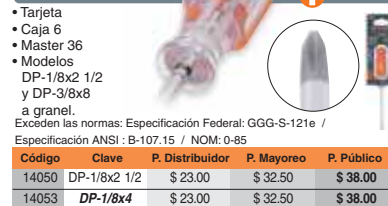

Phillips® Mango de acrílico

• Tarjeta • Caja 6 • Master 36 • Modelos DP-1/8x2 1/2 y DP-3/8x8 a granel.

Código	Clave	P. Distribuidor	P. Mayoreo	P. Público
14050	DP-1/8x2 1/2	$ 23.00	$ 32.50	$ 38.00
14053	DP-1/8x4	$ 23.00	$ 32.50	$ 38.00
14056	DP-1/8x6	$ 24.00	$ 34.50	$ 40.00
14059	DP-1/8x8	$ 25.00	$ 35.50	$ 41.50
14062	DP-3/16x3	$ 23.00	$ 32.50	$ 38.00
14065	DP-3/16x6	$ 26.00	$ 37.00	$ 43.00
14068	DP-3/16x8	$ 28.00	$ 39.50	$ 46.00
14071	DP-1/4x1 1/2	$ 28.00	$ 39.50	$ 46.00
14074	DP-1/4x4	$ 28.00	$ 39.50	$ 46.00
14077	DP-1/4x6	$ 30.00	$ 43.00	$ 50.00
14080	DP-1/4x8	$ 36.00	$ 51.00	$ 59.50
14083	DP-5/16x6	$ 36.00	$ 51.00	$ 59.50
14086	DP3/8x8	$ 44.00	$ 62.00	$ 73.00