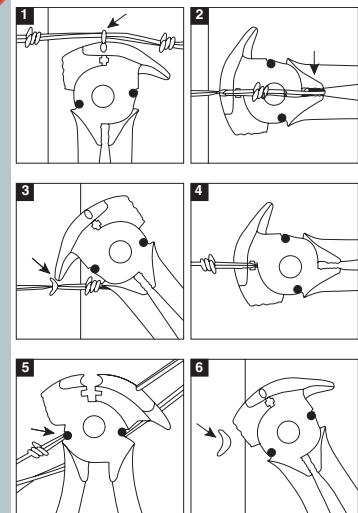

Uso

1. Muela para extraer grapas.
2. Mordaza entre los mangos para asegurar amarres y/o tensar.
3. Uña saca grapas.
4. Cavidad superior para torcer y tensar.
5. Dos cortadores para alambre con capacidad de 5 mm.
6. Cabeza con boca estrizada para martillar.