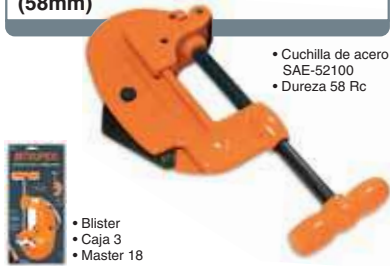

Cortador de tubo Ø 2 1/2" (58mm)

- Cuchilla de acero SAE-52100
- Dureza 58 Rc

- Blister
- Caja 3
- Master 18

Código	Clave	P. Distribuidor	P. Mayoreo	P. Público
12858	COT-58	$ 225.00	$ 319.00	$ 370.00