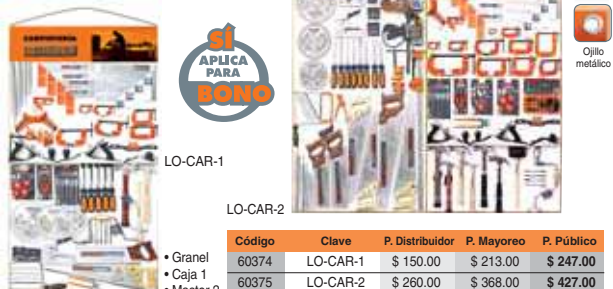

LO-CAR-2

Lonas de carpintería

LO-CAR-1