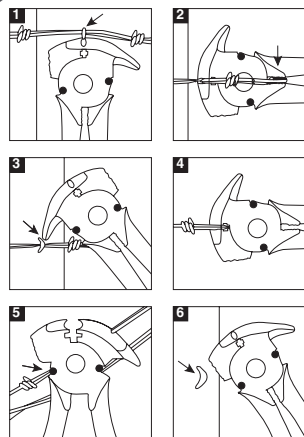

Usos

1. Muela para extraer grapas.
2. Mordaza entre los mangos para asegurar amarres y/o tensar.
3. Uña saca grapas.
4. Cavidad superior para torcer y tensar.
5. Dos cortadores para alambre con capacidad de 5 mm.
6. Cabeza con boca estriada para martillar.